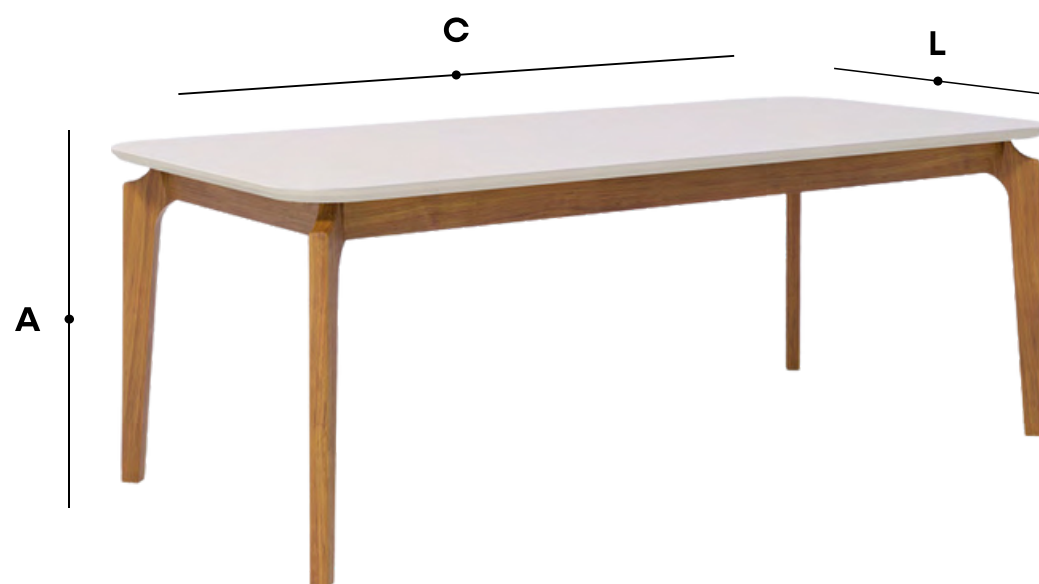

Mesas e Cadeiras

Mesa **Baobá**
8 LUGARES

Mesa Baobá 2100x1000 • Cadeira Buriti Linho Crú

**natu
ame**

Mesa Baobá

6 LUGARES

Mesa Baobá 1800x900 • Cadeira Ipê Linho Crú

Acabamento:
Madeira/Off White

- Madeira Tauari.
- Tampo em MDF 25mm com vidro temperado e bordas chanfradas em acabamento laca.

Tamanhos:

- C 2100 • L 1000 • A 770 mm
- C 1800 • L 900 • A 770 mm
- C 1600 • L 800 • A 770 mm
- C 1300 • L 800 • A 770 mm

Mesa Baobá
4 LUGARES

Mesa Baobá 1300x800 • Cadeira Oiti Linho Cinza

Mesa **Ficus**
8 LUGARES

Mesa Ficus 2100x1000 • Cadeira Oiti Linho Cinza

**natu
ame**

Mesa Ficus

6 LUGARES

Mesa Ficus 1800x900 • Cadeira Damasco Linho Cinza

Acabamento:
Madeira/Off White

- Madeira Tauari.
- Tampo em MDF 25mm com vidro temperado e bordas chanfradas em acabamento laca.

Tamanhos:

C 2100 • L 1000 • A 770 mm
C 1800 • L 900 • A 770 mm
C 1600 • L 800 • A 770 mm
C 1300 • L 800 • A 770 mm