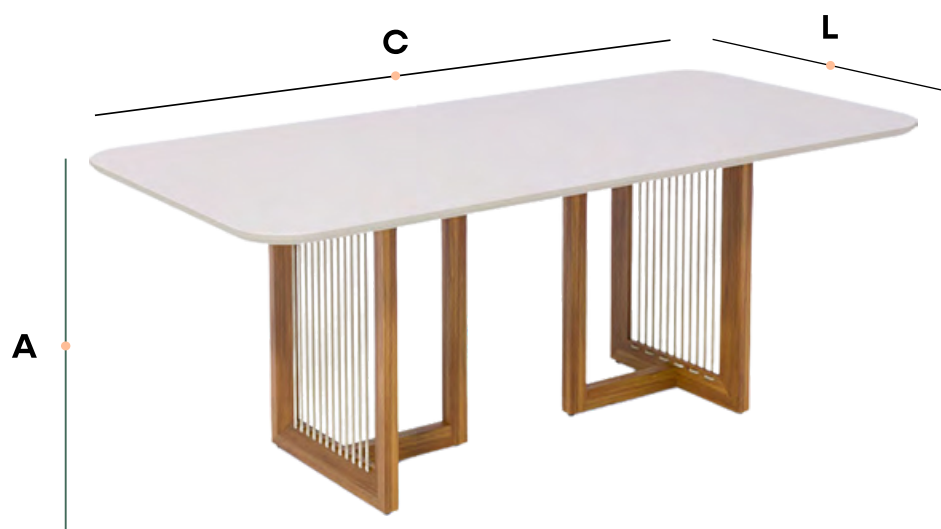

Acabamento:

Madeira/Off White

- Madeira Tauari.
- Tampo em MDF 25mm com vidro temperado e bordas chanfradas em acabamento laca.
- Detalhe trançado com corda naval.

Tamanhos:

- C 2100 • L 1000 • A 770 mm (oval)
- C 2100 • L 1000 • A 770 mm (retangular)
- C 1800 • L 900 • A 770 mm
- C 1300 • L 800 • A 770 mm