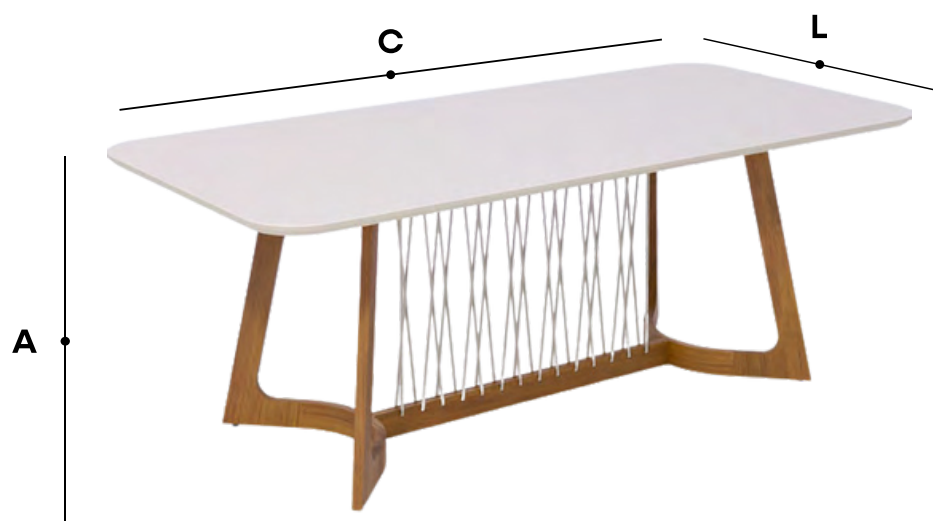

Mesa **Ficus**
4 LUGARES

Mesa Ficus 1300x800 • cadeira Amarilis Linho Crú

Mesa **Tulipa**
6 LUGARES

Mesa Tulipa 2100x1000 • Cadeira Buriti Linho Cinza

**natu
ame**

Mesa Tulipa

6 LUGARES

Mesa Tulipa 1800x900 • Cadeira Amarilis Linho Cinza

Acabamento:

Madeira/Off White

- Madeira Tauari.
- Tampo em MDF 25mm com vidro temperado e bordas chanfradas em acabamento laca.
- Detalhe trançado com corda naval.

Tamanhos:

- C 2100 • L 1000 • A 770 mm (oval)
- C 2100 • L 1000 • A 770 mm (retangular)
- C 1800 • L 900 • A 770 mm