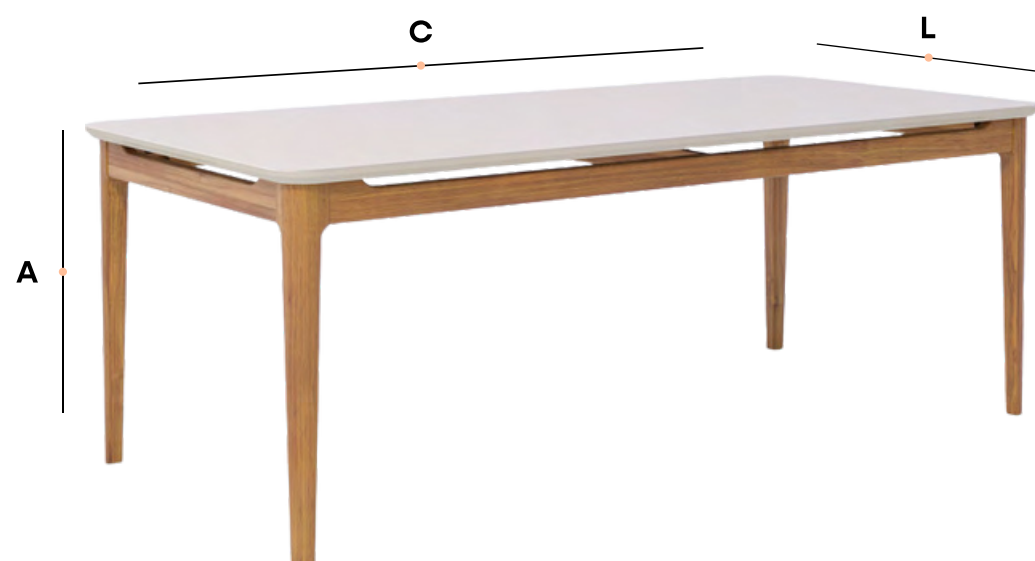

Mesas e Cadeiras

Mesa **Baobá**
8 LUGARES

Mesa Baobá 2100x1000 • Cadeira Buriti Linho Crú

**natu
ame**

Mesa Baobá

6 LUGARES

Mesa Baobá 1800x900 • Cadeira Ipê Linho Crú

Acabamento:
Madeira/Off White

- Madeira Tauari.
- Tampo em MDF 25mm com vidro temperado e bordas chanfradas em acabamento laca.

Tamanhos:

- C 2100 • L 1000 • A 770 mm
- C 1800 • L 900 • A 770 mm
- C 1600 • L 800 • A 770 mm
- C 1300 • L 800 • A 770 mm

Mesa Baobá
4 LUGARES

Mesa Baobá 1300x800 • Cadeira Oiti Linho Cinza

Mesa **Ficus**
8 LUGARES

Mesa Ficus 2100x1000 • Cadeira Oiti Linho Cinza

**natu
ame**

Mesa Ficus

6 LUGARES

Mesa Ficus 1800x900 • Cadeira Damasco Linho Cinza

Tamanhos:

- C 2100 • L 1000 • A 770 mm (oval)
- C 2100 • L 1000 • A 770 mm (retangular)
- C 1800 • L 900 • A 770 mm
- C 1300 • L 800 • A 770 mm

Mesa **Régia**
6 LUGARES

Mesa Régia 1800x900 • Cadeira Antúrio Bouclé Cinza