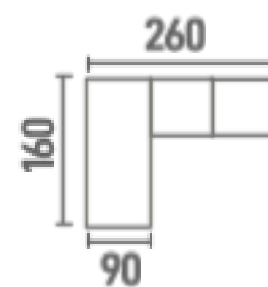

M159

CANTO

ESPUMA
D28
FIRME

FIBRA
SILICONADA
ENCOSTO

MOLAS
BONNEL

ALMOFADAS
SOLTAS
ENCOSTO

Assento Fixo

Densidade D-28 Firme

Encosto fixo/
Almofada Solta

100% Fibras de Silicose

Braços

Slim revestido em Corino
Madrid Marrom

Madeira eucalipto de reflorestamento,
ecologicamente correto

Assento com molas Bonnel entrelaçadas com
percintas elásticas

Revestido com espuma D-28

Vários padrões de tecido

Pés em madeira maciça

Almofadas decorativas acompanham o
produto

DIMENSÕES