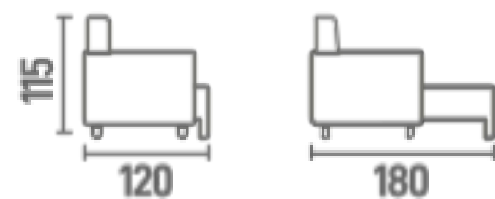

Densidade D-28 Firme

Madeira eucalipto de reflorestamento,
ecologicamente correto

Assento com molas Bonnel entrelaçadas com
percintas elásticas

Revestido com espuma D-28

Vários padrões de tecido

DIMENSÕES

Braço 20 | 25 (25 padrão)
Módulos 80 | 90 | 1,00 | 1,20