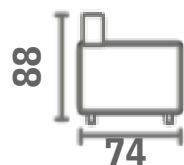

Pés em madeira maciça

MM29

POLTRONA

ESPUMA
D28

FIBRA
SILICONADA
ENCOSTO

MADEIRA
MACIÇA
TAURI

DIMENSÕES

Assento fixo