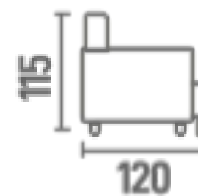

DIMENSÕES

Braço 20 | 25 (25 padrão)
Módulos 80 | 90 | 1,00 | 1,20