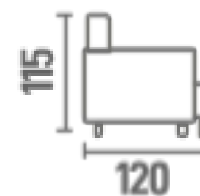

Revestido com espuma D-28

Vários padrões de tecido

DIMENSÕES

Braço 20cm e 25cm
Módulos 80 | 90 | 1,00 | 1,20

M184

RETRÁTIL

ESPUMA
D28

FIBRA
SILICONADA
ENCOSTO