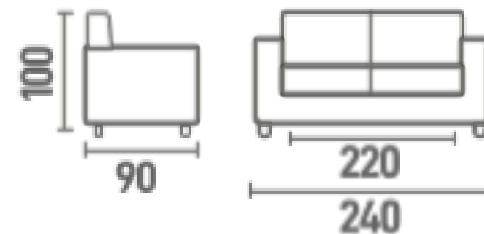

M130

LIVING

ESPUMA
D28

FIBRA
SILICONADA
ENCOSTO

MOLAS
BONNEL

ALMOFADAS
SOLTAS

Assento Fixo

Densidade D-28 Soft

Encosto fixo/
Almofada Solta

100% Fibras de Silicone

Braços

Densidade D-28 Firme

Madeira eucalipto de reflorestamento,
ecologicamente correto

Assento com molas Bonnel entrelaçadas com
percintas elásticas

Vários padrões de tecido

Living com braço de madeira trabalhada

Pés em madeira maciça

Almofadas decorativas acompanham o
produto

DIMENSÕES

Braço 25cm