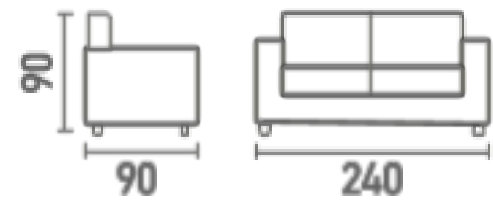

DIMENSÕES

Braço 20cm
Módulo 100cm de largura