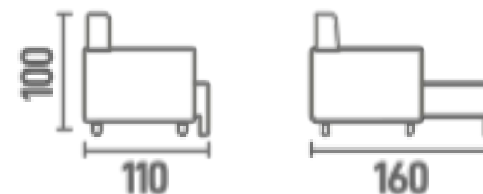

DIMENSÕES

Braço 20 | 25 (25 padrão)
Módulos 80 | 90 | 1,00 | 1,20