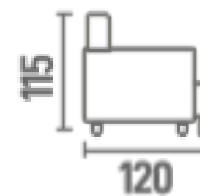

DIMENSÕES

Braço 20 | 25 (25 padrão)
Módulos 80 | 90 | 1,00 | 1,20