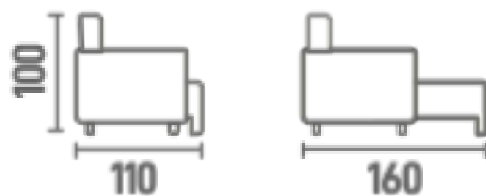

Braço 20 | 25 (25 padrão)
Módulos 80 | 90 | 1,00 | 1,20

Assento Retrátil com
Pillow Top de 20cm

Encosto Reclinável/
Almofada Fixa

Braços

Densidade D-28 Soft no
Pillow Top + molas ensacadas

100% Fibras de Silicone