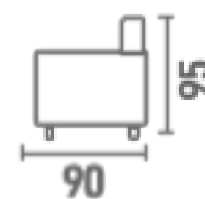

M159

CANTO

ESPUMA
D28
FIRME

FIBRA
SILICONADA
ENCOSTO

MOLAS
BONNEL

ALMOFADAS
SOLTAS
ENCOSTO

Assento Fixo

Densidade D-28 Firme

Encosto fixo/
Almofada Solta

100% Fibras de Silicose

Braços

Slim revestido em Corino
Madrid Marrom

Madeira eucalipto de reflorestamento,
ecologicamente correto

Assento com molas Bonnel entrelaçadas com
percintas elásticas

Revestido com espuma D-28

Vários padrões de tecido

Pés em madeira maciça

Almofadas decorativas acompanham o
produto

DIMENSÕES