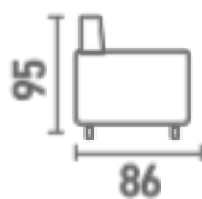

Braço 20cm

ENCOSTO

ENCOSTO

ENCOSTO

Encosto fixo/
Almofada Solta

Densidade D-28 Soft

100% Fibras de Silicone

Densidade D-28 Firme

Madeira eucalipto de reflorestamento,
ecologicamente correto

Assento com molas Bonnel entrelaçadas com
percintas elásticas

Revestido com espuma D-28

Vários padrões de tecido

Base e pés em metalon

Almofadas decorativas acompanham o
produto

VRA
DESIGN
ESTOFADOS