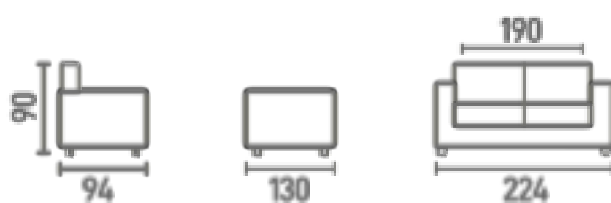

DIMENSÕES

M157

SOFÁ CAMA

ESPUMA
D28
FIRME

FIBRA
SILICONADA
ENCOSTO

MOLAS
BONNEL

ALMOFADAS
SOLTAS
ENCOSTO

DIMENSÕES