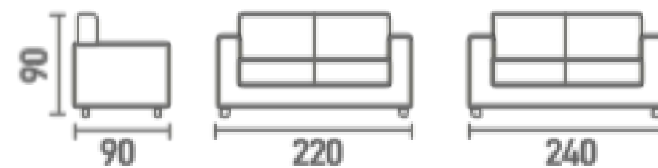

M47
LIVING

ESPUMA
D28
ASSENTO

FIBRA
SILICONADA
ENCOSTO

MOLAS
BONNEL

ALMOFADAS
SOLTAS

PILLOW TOP
14 cm
ASSENTO

Assento Fixo

Pillow 14cm D-28 Soft

Encosto fixo/
Almofada Solta

100% Fibras de Silicone

Braços

Densidade D-28 Firme

Madeira eucalipto de reflorestamento,
ecologicamente correto

Assento com molas Bonnel entrelaçadas com
percintas elásticas

Vários padrões de tecido

Almofadas decorativas acompanham o
produto

Base e pés em madeira maciça

DIMENSÕES

Braço 20cm