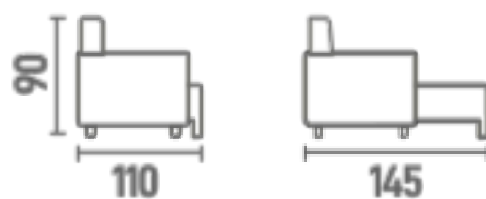

Revestido com espuma D-28

Vários padrões de tecido

DIMENSÕES

Braço 20cm e 25cm
Módulos 80 | 90 | 1,00 | 1,20

M184

RETRÁTIL

ESPUMA
D28

FIBRA
SILICONADA
ENCOSTO

MOLAS
BONNEL

PILLOW TOP
14 cm
ASSENTO

SOFA
CAMA

DIMENSÕES

Braço 20cm
Módulos 80 | 90 | 1,00 | 1,20

Assento Retrátil /
Reclinável / Cama com
Pillow Top de 14cm

Encosto Reclinável/
Almofada Solta

Densidade D-28 Soft