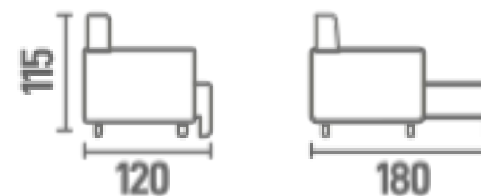

DIMENSÕES

Braço 20cm e 25cm
Módulos 80 | 90 | 1,00 | 1,20