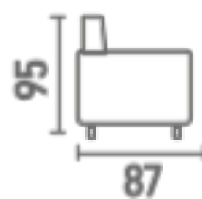

Braço 25cm

Assento Fixo Pillow
Top de 7cm

Encosto Fixo/
Almofada Solta

Braços

Densidade D-28 Soft

100% Fibras de Silicóne

Densidade D-28 Firme

Madeira eucalipto de reflorestamento,
ecologicamente correto

Assento com molas Bonnel entrelaçadas com
percintas elásticas

Revestido com espuma D-28

Vários padrões de tecido