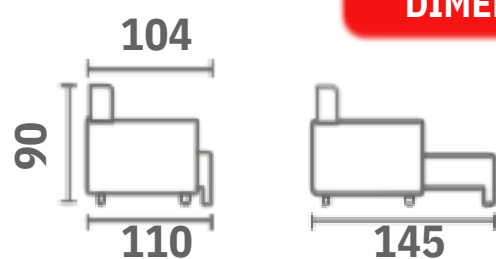

DIMENSÕES

Braço Slim 7 cm
Módulos 80 | 90 | 1,00 | 1,20

DESCRIÇÃO
Assento Retrátil/
Reclinável / Cama
com Pillow Top de 14cm

Encosto Reclinável/
Almofada Solta

ESTOFAMENTO
Densidade D-28 Soft

100% Fibras de Silicone