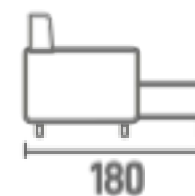

DIMENSÕES

Braço 20 | 25 (25 padrão)
Módulos 80 | 90 | 1,00 | 1,20

Assento Retrátil com
Pillow Top de 20cm

Encosto Reclinável/
Almofada Fixa

Braços

Densidade D-28 Soft + molas
ensacadas no Pillow Top

100% Fibras de Silicone

Revestido com espuma D-28

Vários padrões de tecido

DIMENSÕES

Braço 20cm e 25cm
Módulos 80 | 90 | 1,00 | 1,20

M184

RETRÁTIL

ESPUMA
D28

FIBRA
SILICONADA
ENCOSTO