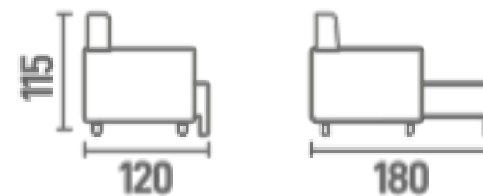

DIMENSÕES

Braço 20 | 25 (25 padrão)
Módulos 80 | 90 | 1,00 | 1,20