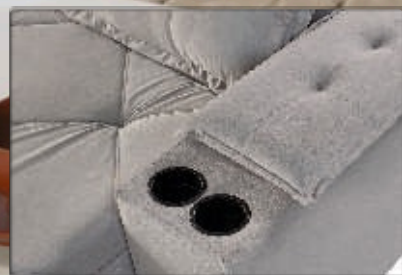

Vários padrões de tecido

Revestido com espuma D-28 Soft

DIMENSÕES

Braço 20 | 25 (25 padrão)
Módulos 80 | 90 | 1,00 | 1,20

M163

RETRÁTIL

PORTA-COPO OPCIONAL

ESPUMA
D28