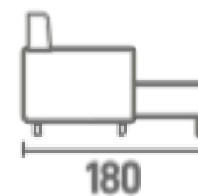

DIMENSÕES

Braço 20 | 25 (25 padrão)
Módulos 80 | 90 | 1,00 | 1,20