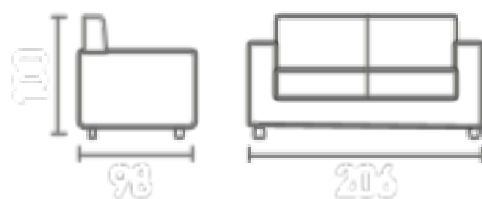

ESPUMA
D28
ASSENTE

FIBRA
SILICONADA
ENCOSTO

MOLAS
BONNEL

ALMOFADAS
SOLTAS

PILLOW TOP
14 cm
ASSENTE

DIMENSÕES

Braço 8cm

ENCOSTO