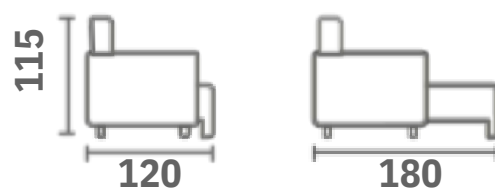

DIMENSÕES

Braço 20 | 25 (25 padrão)
Módulos 80 | 90 | 1,00 | 1,20

Assento Retrátil com
Pillow Top de 20cm

Encosto Reclinável/
Almofada Fixa

Braços

Densidade D-28 Soft + molas
ensacadas no Pillow Top

100% Fibras de Silicone