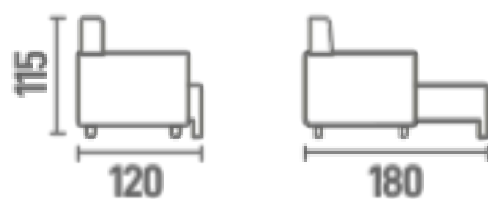

M122

RETRÁTIL

ESPUMA
D28
ASSENTO

FIBRA
SILICONADA
ENCOSTO

MOLAS
BONNEL

MANTA
CASCATAS
ASSENTO

DIMENSÕES

Braço 20 | 25 (25 padrão)
Módulos 80 | 90 | 1,00 | 1,20