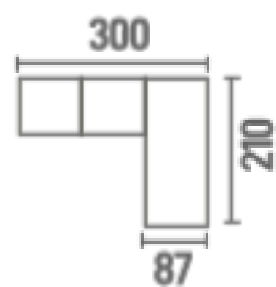

Braço 25cm

Assento Fixo Pillow
Top de 7cm

Encosto Fixo/
Almofada Solta

Braços

Densidade D-28 Soft

100% Fibras de Silicóne

Densidade D-28 Firme

Madeira eucalipto de reflorestamento,
ecologicamente correto

Assento com molas Bonnel entrelaçadas com
percintas elásticas

Revestido com espuma D-28

Vários padrões de tecido