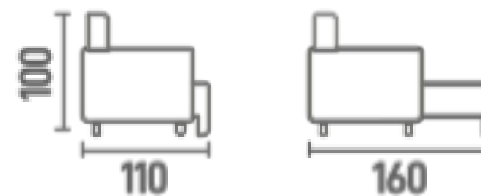

DIMENSÕES

Braço 20 | 25 (25 padrão)
Módulos 80 | 90 | 1,00 | 1,20