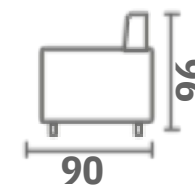

DIMENSÕES

Braço 20cm e 25cm
Módulos 80 | 90 | 1,00 | 1,20