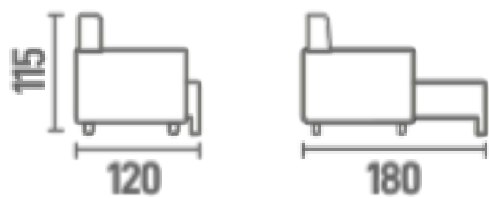

DIMENSÕES

Braço 20 | 25 (25 padrão)
Módulos 80 | 90 | 1,00 | 1,20

Assento Retrátil com
Manta Cascata de 8cm

Densidade D-28 Soft

Encosto Reclinável/
Almofada Fixa

100% Fibras de Silicóne

Braços

Pillow Top 100% Fibras de silicóne

Madeira eucalipto de reflorestamento,
ecologicamente correto

Assento em manta cascata com molas Bonnel
entrelaçadas com percintas elásticas

Revestido com espuma D-28

Vários padrões de tecido