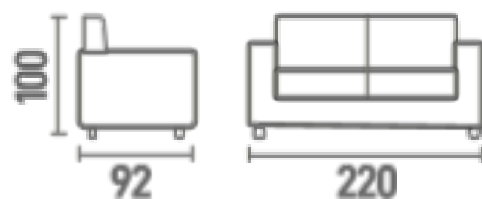

DIMENSÕES

Braço 7cm

ENCOSTO

ENCOSTO

ENCOSTO

Encosto fixo/
Almofada solta

Densidade D-28 Firme

100% Fibras de Silicone