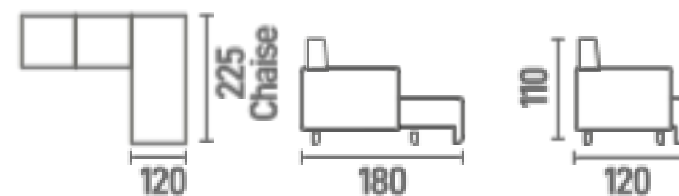

DIMENSÕES

Braço 20 | 25 (25 padrão)
Módulos 80 | 90 | 1,00 | 1,20