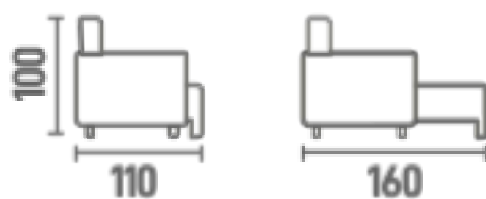

DIMENSÕES

Braço 7 | 20
Módulos 80 | 90 | 1,00 | 1,20

Assento Retrátill com
Pillow Top de 20cm

Encosto Fixo/
Almofada Solta

Braços

Densidade D-28 Soft + molas
ensacadas no Pillow Top

100% Fibras de Silicone

Densidade D-28 Firme

Madeira eucalipto de reflorestamento,
ecologicamente correto

Assento com molas Bonnel entrelaçadas com
percintas elásticas + molas ensacadas

Revestido com espuma D-28

Vários padrões de tecido

Almofadas decorativas acompanham o
produto