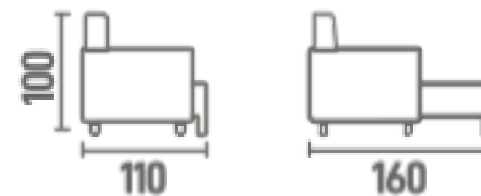

DIMENSÕES

Braço 20 | 25 (25 padrão)
Módulos 80 | 90 | 1,00 | 1,20