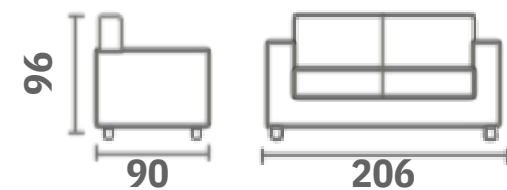

Braços curvos

DIMENSÕES

Braço 9cm

M169

LIVING

ESPUMA
D28
ALÍVIA

FIBRA
SILICONADA
ENCOSTO

MOLAS
BONNEL