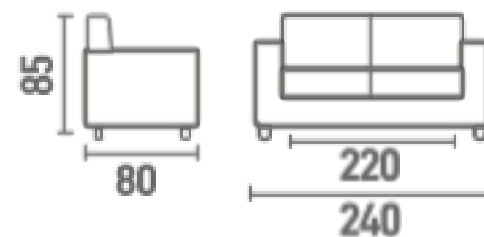

M168

LIVING

ESPUMA
D28
ASSENTO

FIBRA
SILICONADA
ENCOSTO

MOLAS
BONNEL

ALMOFADAS
SOLTAS

PILLOW TOP
14 cm
ASSENTO

Assento em
Almofada Solta

Pillow 14cm D-28 Soft

Encosto fixo/
Almofada Solta

100% Fibras de Silicone

Madeira eucalipto de reflorestamento,
ecologicamente correto

Assento com molas Bonnel entrelaçadas com
percintas elásticas

Revestido com espuma D-28

Vários padrões de tecido

Base e pés em madeira maciça

Almofadas decorativas acompanham o
produto

DIMENSÕES

Braço 9cm