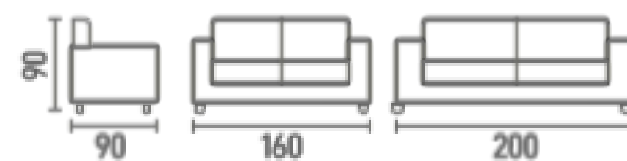

M112

3 e 2 LUGARES

ESPUMA
D28

FIBRA
SILICONADA
ENCOSTO

MOLAS
BONNEL

ALMOFADAS
SOLTAS
ENCOSTO

VERSÃO LIVING

Assento Fixo

Densidade D-28 Firme

Encosto fixo/
Almofada Solta

100% Fibras de Silicóne

Braços

Densidade D-28 Firme

Madeira eucalipto de reflorestamento,
ecologicamente correto

Assento com molas Bonnel entrelaçadas com
percintas elásticas

Revestido com espuma D-28

Vários padrões de tecido

Pés em madeira maciça

Almofadas com aplique opcional acompanham
o produto

DIMENSÕES