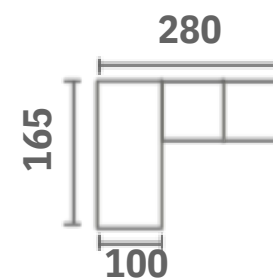

DIMENSÕES

Braço 20cm e 25cm
Módulos 80 | 90 | 1,00 | 1,20