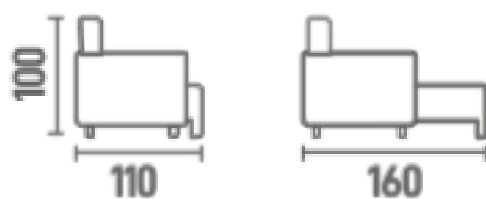

MOLAS
POCKET

PILLOW TOP
20cm
ASSENTO

DIMENSÕES

Braço 20 | 25 (25 padrão)
Módulos 80 | 90 | 1,00 | 1,20

Assento Retrátil com
Pillow Top de 20cm

Encosto Reclinável/
Almofada Fixa

Braços

Densidade D-28 Soft no
Pillow Top + molas ensacadas