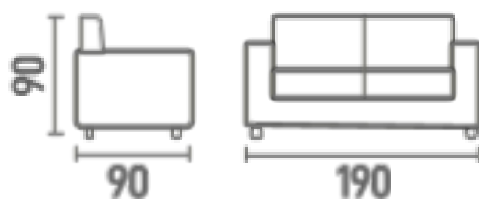

M97
LIVING

ESPUMA
D28
ALIVIA

FIBRA
SILICONADA
ENCOSTO

MOLAS
BONNEL

ALMOFADAS
SOLTAS

DIMENSÕES

Braço 8cm

ENCOSTO