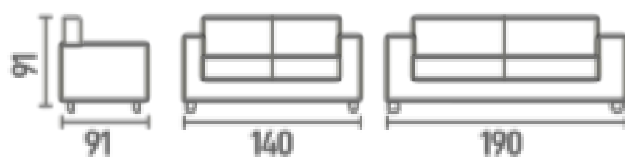

DIMENSÕES

Braço 15cm

ENCOSTO

ENCOSTO

ENCOSTO

Encosto fixo/
Almofada Solta

Densidade D-28 Firme

100% Fibras de Silicone

Densidade D-28 Firme

Madeira eucalipto de reflorestamento,
ecologicamente correto

Assento com molas Bonnel entrelaçadas com
percintas elásticas

Revestido com espuma D-28

Vários padrões de tecido

Base e pés em madeira maciça

Almofadas decorativas acompanham o
produto

VRA
DESIGN
ESTOFADOS