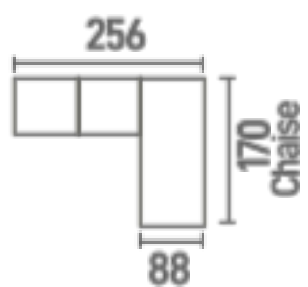

Almofadas decorativas acompanham o produto

M174
CANTO

ESPUMA
D28
FIBRA

FIBRA
SILICONADA
ENCOSTO

MOLAS
BONNEL

DIMENSÕES

Braço 20cm

ENCOSTO