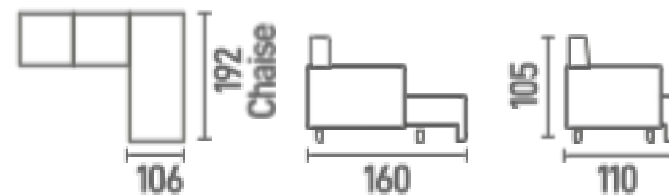

Encosto Bipartido

Revestido com espuma D-28

Vários padrões de tecido

DIMENSÕES

Braço 20 | 25 (25 padrão)
Módulos 80 | 90 | 1,00 | 1,20

M146
CANTO

ESPUMA
D28
ALMOFADA

FIBRA
SILICONADA
ENCOSTO