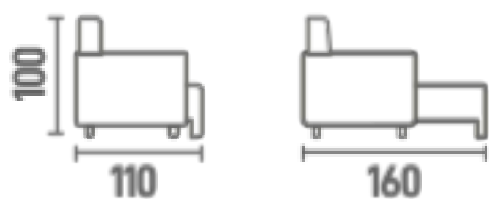

M160

RETRÁTIL

DIMENSÕES

Braço Slim 7 cm
Módulos 80 | 90 | 1,00 | 1,20

DESCRIÇÃO

Assento Retrátil com Densidade D-28 Hiper Soft e Pillow Top de 20cm

Encosto Fixo/
Almofada Solta
Braços

ESTOFAMENTO