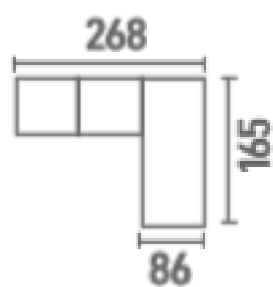

DIMENSÕES

Braço 20cm

ENCOSTO

ENCOSTO

ENCOSTO

Encosto fixo/
Almofada Solta

Densidade D-28 Soft

100% Fibras de Silicone