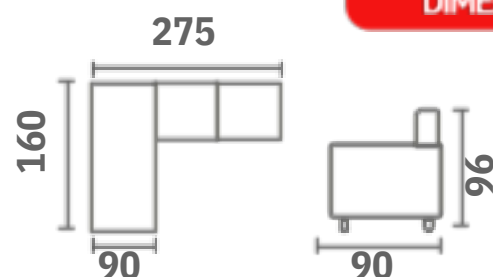

DIMENSÕES

Braço 20cm e 25cm
Módulos 80 | 90 | 1,00 | 1,20

M186

CANTO

ESPUMA
D28
FIRME

FIBRA
SILICONADA
ENCOSTO

MOLAS
BONNEL

ALMOFADAS
SOLTAS
ENCOSTO

DIMENSÕES

Braço 20cm

ENCOSTO

Encosto fixo/
Almofada Solta

ENCOSTO

ENCOSTO

Densidade D-28 Firme

100% Fibras de Silicone