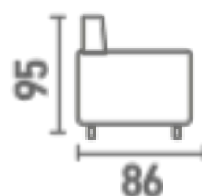

DIMENSÕES

Braço 20cm

ENCOSTO

ENCOSTO

ENCOSTO

Encosto fixo/
Almofada Solta

Densidade D-28 Soft

100% Fibras de Silicone