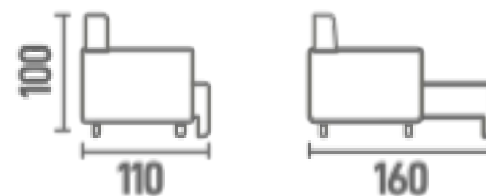

Revestido com espuma D-28

Vários padrões de tecido

DIMENSÕES

Braço 20 | 25 (25 padrão)
Módulos 80 | 90 | 1,00 | 1,20

M180

RETRÁTIL

PORTA-COPO OPCIONAL

ESPUMA
D28