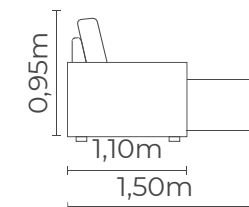

Encosto: Fibra 100% Siliconada.

Pillow de 12cm.

Características: Sem caixa, retrátil, reclinável, com braços almofadados.

Mód.	Total	Braços
1,20m	2,70m	0,15m
1,10m	2,50m	0,15m
1,00m	2,30m	0,15m
0,90m	2,10m	0,15m
0,80m	1,90m	0,15m

Pillow de 18cm em Espuma Hiper Soft.

Encosto: Fibra 100% Siliconada (Solto).

Características: Sem caixa, retrátil, reclinável.

Acompanha almofadas decorativas.

Mód.	Total	Braços
1,20m	2,80m	0,20m
1,10m	2,60m	0,20m
1,00m	2,40m	0,20m
0,90m	2,20m	0,20m
0,80m	2,00m	0,20m

Pillow de 12cm.

Encosto: Fibra 100% Siliconada (Solto).

Características: Sem caixa, retrátil, reclinável.

Acompanha almofadas decorativas.

Mód.	Total	Braços
1,20m	2,70m	0,15m
1,10m	2,50m	0,15m
1,00m	2,30m	0,15m
0,90m	2,10m	0,15m
0,80m	1,90m	0,15m