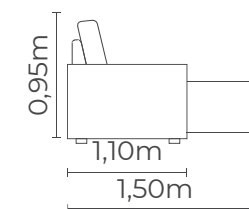

Pillow de 12cm.

Encosto: Fibra 100% Siliconada (Solto).

Características: Sem caixa, retrátil, reclinável.

Acompanha almofadas decorativas.

Mód.	Total	Braços
1,20m	2,70m	0,15m
1,10m	2,50m	0,15m
1,00m	2,30m	0,15m
0,90m	2,10m	0,15m
0,80m	1,90m	0,15m

Encosto: Fibra 100% Siliconada.

Características: Sem caixa, retrátil, reclinável.

Mód.	Total	Braços
1,20m	2,70m	0,15m
1,10m	2,50m	0,15m
	1,00m	2,30m
	0,90m	2,10m
	0,80m	1,90m

VRA
DESIGN
ESTOFADOS

ESTOFADO
Athenas