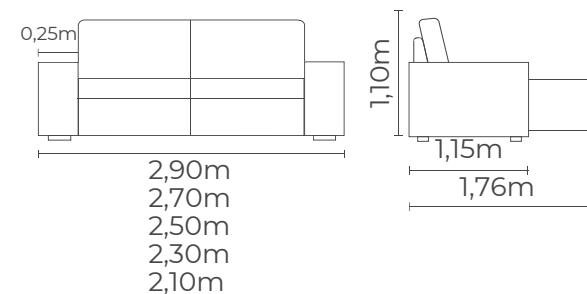

Mód.	Total	Braços
1,20m	2,60m	0,10m
1,10m	2,40m	0,10m
1,00m	2,20m	0,10m
0,90m	2,00m	0,10m
0,80m	1,80m	0,10m

VRA
DESIGN
ESTOFADOS

ESTOFADO
Adam

ESTOFADO Eda

VRA
DESIGN
ESTOFADOS

Estrutura do Estofado

Madeira Eucalipto, Reflorestamento.

Percintas Elásticas.

Assento: Espuma D28.

Encosto: Fibra 100% Siliconada.

Pillow Top de Molas Ensacadas de 25cm.

Características: Retrátil, reclinável, com braços almofadados.

Mód.	Total	Braços
1,20m	2,90m	0,25m
1,10m	2,70m	0,25m
1,00m	2,50m	0,25m
0,90m	2,30m	0,25m
0,80m	2,10m	0,25m