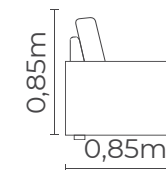

Pés em aço na cor: preto.

Opção sem chaise

Mód. C. Total Braços

1,00m	3,20m	0,10m
0,90m	2,90m	0,10m
0,80m	2,60m	0,10m

VRA
DESIGN
ESTOFADOS

ESTOFADO
Isla

ESTOFADO

Munich