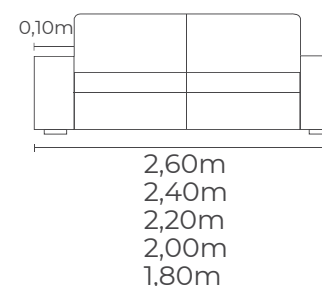

Braço 10 cm com USB. Não altera medida.

Mód.	Total	Braços
1,20m	2,60m	0,10m
1,10m	2,40m	0,10m
1,00m	2,20m	0,10m
0,90m	2,00m	0,10m
0,80m	1,80m	0,10m

ESTOFADO

Adam

Estrutura do Estofado

Madeira Eucalipto, Reflorestamento.

Percintas Elásticas.

Assento: Espuma D28.

Encosto: Fibra 100% Siliconada.

Pillow Top de Molas Ensacadas de 20cm.

Características: Retrátil, com caixa slim, com almofadas soltas e rineiras.

Braço com detalhe em couro (marrom ou preto) e rineira.

Mód.	Total	Braços
1,20m	2,60m	0,10m
1,10m	2,40m	0,10m
1,00m	2,20m	0,10m
0,90m	2,00m	0,10m
0,80m	1,80m	0,10m

VRA
DESIGN
ESTOFADOS

ESTOFADO
Adam

ESTOFADO Eda

VRA
DESIGN
ESTOFADOS

Estrutura do Estofado

Madeira Eucalipto, Reflorestamento.