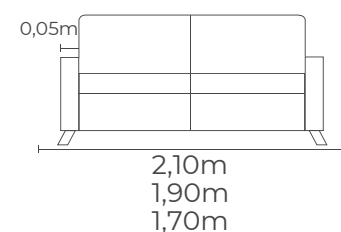

Estrutura do Estofado

Madeira Eucalipto, Reflorestamento.

Percintas Elásticas.

Assento: Espuma D28 (Fixo).

Encosto: Fibra 100% Siliconada (Solto).

Modelo: Living - Fixo.

Mód.	C. Total	Braços
1,00m	2,10m	0,05m
0,90m	1,90m	0,05m
0,80m	1,70m	0,05m