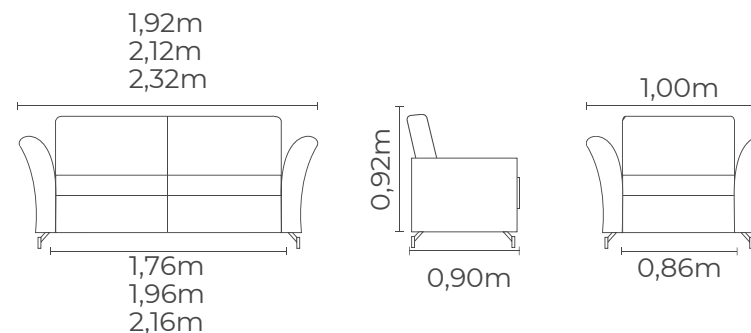

Pillow de 10cm.

Características: Retrátil, reclinável.

Mód.	Total	Braços
1,20m	2,90m	0,25m
1,10m	2,70m	0,25m
1,00m	2,50m	0,25m
0,90m	2,30m	0,25m
0,80m	2,10m	0,25m

VRA
DESIGN
ESTOFADOS

ESTOFADO
Siena

ESTOFADO Lineu

Mód.	Total	Braços
1,20m	2,90m	0,25m
1,10m	2,70m	0,25m
1,00m	2,50m	0,25m
0,90m	2,30m	0,25m
0,80m	2,10m	0,25m

VRA
DESIGN
ESTOFADOS

ESTOFADO
Lineu

ESTOFADO E POLTRONA

Dakota

VRA
DESIGN
ESTOFADOS

Estrutura do Estofado

0,80m	1,92m	0,08m
0,90m	2,12m	0,08m
1,00m	2,32m	0,08m

VRA
DESIGN
ESTOFADOS

ESTOFADO E POLTRONA

Dakota

ESTOFADO Lily

VRA
DESIGN
ESTOFADOS

Estrutura do Estofado

Madeira Eucalipto, Reflorestamento.