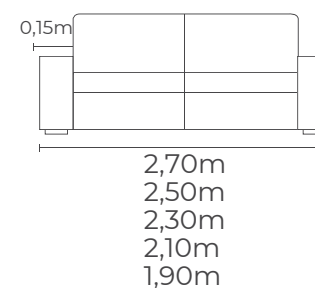

Encosto: Fibra 100% Siliconada.

Pillow de 12cm.

Características: Sem caixa, retrátil, reclinável, com braços almofadados.

Mód.	Total	Braços
1,20m	2,70m	0,15m
1,10m	2,50m	0,15m
1,00m	2,30m	0,15m
0,90m	2,10m	0,15m
0,80m	1,90m	0,15m

Pillow de 18cm em Espuma Hiper Soft.

Encosto: Fibra 100% Siliconada (Solto).

Características: Sem caixa, retrátil, reclinável.

Acompanha almofadas decorativas.

Mód.	Total	Braços
1,20m	2,80m	0,20m
1,10m	2,60m	0,20m
1,00m	2,40m	0,20m
0,90m	2,20m	0,20m
0,80m	2,00m	0,20m

Pillow de 12cm.

Encosto: Fibra 100% Siliconada (Solto).

Características: Sem caixa, retrátil, reclinável.

Acompanha almofadas decorativas.

Mód.	Total	Braços
1,20m	2,70m	0,15m
1,10m	2,50m	0,15m
1,00m	2,30m	0,15m
0,90m	2,10m	0,15m
0,80m	1,90m	0,15m

Encosto: Fibra 100% Siliconada.

Características: Sem caixa, retrátil, reclinável.

Mód.	Total	Braços
1,20m	2,70m	0,15m
1,10m	2,50m	0,15m
	1,00m	2,30m
	0,90m	2,10m
	0,80m	1,90m

VRA
DESIGN
ESTOFADOS

ESTOFADO
Athenas