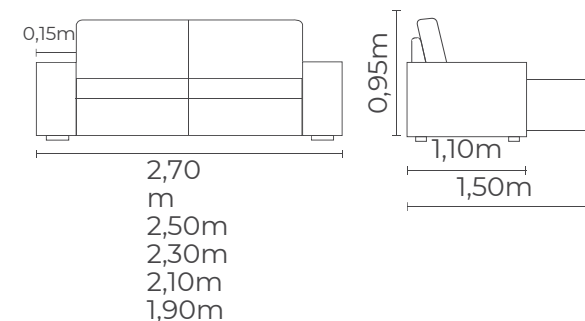

Braço com detalhe couro (marron ou preto).

Encosto: Fibra 100% Siliconada (Solto).

Características: Sem caixa, retrátil, reclinável.

Braços não alteram a medida.

Mód. Total Braços

1,20m 2,60m 0,10m
1,10m 2,40m 0,10m
1,00m 2,20m 0,10m
0,90m 2,00m 0,10m
0,80m 1,80m 0,10m

Encosto: Fibra 100% Siliconada.

Pillow de 12cm.

Características: Sem caixa, retrátil, reclinável, com braços almofadados.

Mód.	Total	Braços
1,20m	2,70m	0,15m
1,10m	2,50m	0,15m
1,00m	2,30m	0,15m
0,90m	2,10m	0,15m
0,80m	1,90m	0,15m

Pillow de 18cm em Espuma Hiper Soft.

Encosto: Fibra 100% Siliconada (Solto).

Características: Sem caixa, retrátil, reclinável.

Acompanha almofadas decorativas.

Mód.	Total	Braços
1,20m	2,80m	0,20m
1,10m	2,60m	0,20m
1,00m	2,40m	0,20m
0,90m	2,20m	0,20m
0,80m	2,00m	0,20m