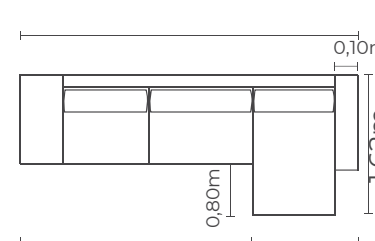

Pés em aço na cor: preto.

Opção sem chaise

Mód. C. Total Braços

1,00m	3,20m	0,10m
0,90m	2,90m	0,10m
0,80m	2,60m	0,10m

VRA
DESIGN
ESTOFADOS

ESTOFADO
Isla

ESTOFADO

Munich