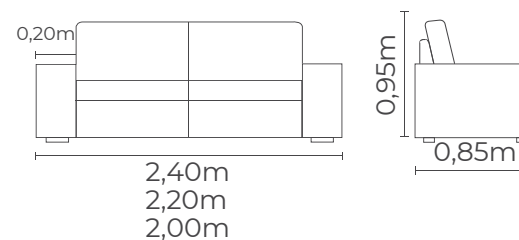

Sofá: Living - Fixo (Molas Ensacadas).

Acompanha almofada decorativa.

POLTRONA.....

SOFÁ.....

Mód.	Total	Braços
1,00m	2,40m	0,20m
0,90m	2,20m	0,20m
0,80m	2,00m	0,20m

VRA
DESIGN
ESTOFADOS

ESTOFADO E POLTRONA