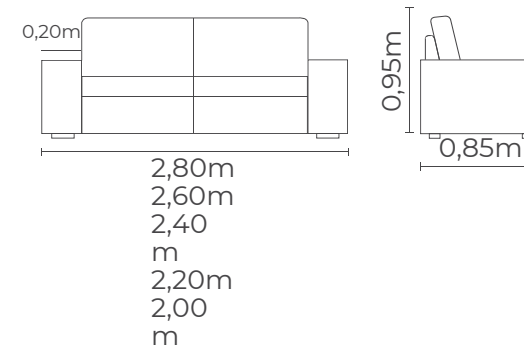

Estrutura do Estofado

Madeira Eucalipto, Reflorestamento.

Percintas Elásticas.

Assento: Espuma D28 (Fixo).

Encosto: Fibra 100% Siliconada (Solto).

Modelo: Living - Fixo.

Pillow de 10cm.

Mód.	Total	Braços
1,20m	2,80m	0,20m
1,10m	2,60m	0,20m
1,00m	2,40m	0,20m
0,90m	2,20m	0,20m
0,80m	2,00m	0,20m