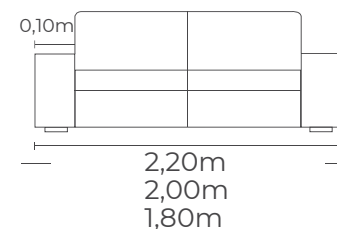

Pés em aço na cor: preto.

Opção sem chaise

Mód. C. Total Braços

1,00m	3,20m	0,10m
0,90m	2,90m	0,10m
0,80m	2,60m	0,10m

VRA
DESIGN
ESTOFADOS

ESTOFADO
Isla

ESTOFADO

Munich