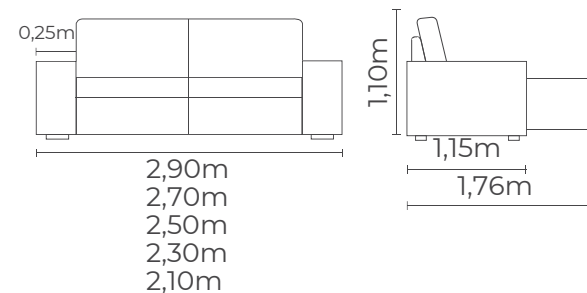

Encosto: Fibra 100% Siliconada.

Pillow Top de Molas Ensacadas de 20cm.

Características: Retrátil, reclinável, com braços almofadados.

Mód.	Total	Braços
1,20m	2,90m	0,25m
1,10m	2,70m	0,25m
1,00m	2,50m	0,25m
0,90m	2,30m	0,25m
0,80m	2,10m	0,25m