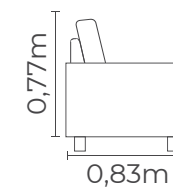

Estrutura do Estofado

Madeira Eucalipto, Reflorestamento.

Percintas Elásticas.

Assento: Espuma D28 (Fixo).

Encosto: Fibra 100% Siliconada (Solto).

Modelo: Living - Fixo.

Mód.	C. Total	Braços
1,00m	2,10m	0,05m
0,90m	1,90m	0,05m
0,80m	1,70m	0,05m