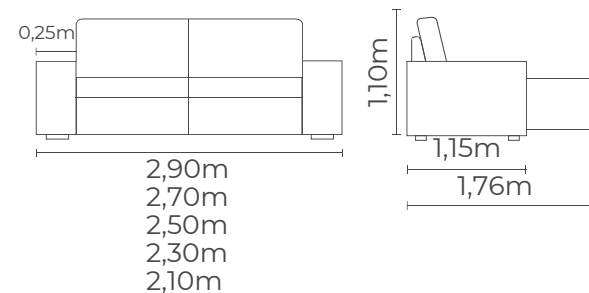

Encosto: Fibra 100% Siliconada.

Pillow de 18cm.

Características: Retrátil, reclinável, com braços almofadados. Acompanha rineira.

Mód.	Total	Braços
1,20m	2,90m	0,25m
1,10m	2,70m	0,25m
1,00m	2,50m	0,25m
0,90m	2,30m	0,25m
0,80m	2,10m	0,25m

Pillow de 10cm.

Características: Retrátil, reclinável.

Mód.	Total	Braços
1,20m	2,90m	0,25m
1,10m	2,70m	0,25m
1,00m	2,50m	0,25m
0,90m	2,30m	0,25m
0,80m	2,10m	0,25m

VRA
DESIGN
ESTOFADOS

ESTOFADO
Siena

ESTOFADO Lineu