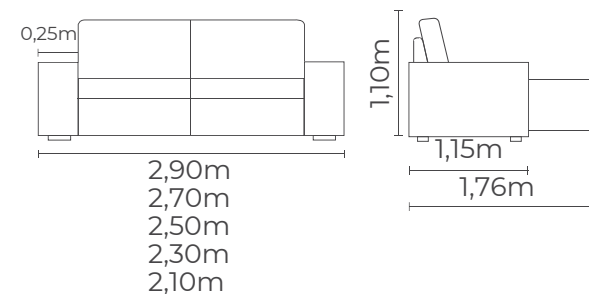

Encosto: Fibra 100% Siliconada.

Pillow de 18cm.

Características: Retrátil, reclinável, com braços almofadados. Acompanha rineira.

Mód.	Total	Braços
1,20m	2,90m	0,25m
1,10m	2,70m	0,25m
1,00m	2,50m	0,25m
0,90m	2,30m	0,25m
0,80m	2,10m	0,25m