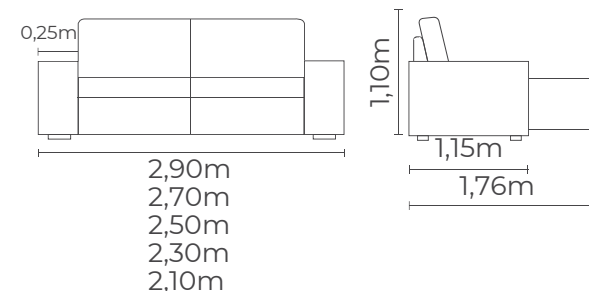

Encosto: Fibra 100% Siliconada.

Pillow Top de Molas Ensacadas de 20cm.

Características: Retrátil, reclinável, com braços almofadados.

Mód.	Total	Braços
1,20m	2,90m	0,25m
1,10m	2,70m	0,25m
1,00m	2,50m	0,25m
0,90m	2,30m	0,25m
0,80m	2,10m	0,25m

Encosto: Fibra 100% Siliconada.

Pillow Top de Molas Ensacadas de 20cm.

Características: Retrátil, reclinável, acompanha almofadas rineiras.

Mód.	Total	Braços
1,20m	2,90m	0,25m
1,10m	2,70m	0,25m
1,00m	2,50m	0,25m
0,90m	2,30m	0,25m
0,80m	2,10m	0,25m