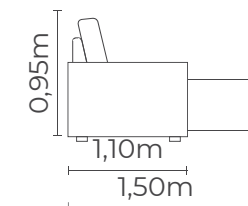

Pillow de 18cm em Espuma Hiper Soft.

Encosto: Fibra 100% Siliconada (Solto).

Características: Sem caixa, retrátil, reclinável.

Acompanha almofadas decorativas.

Mód.	Total	Braços
1,20m	2,80m	0,20m
1,10m	2,60m	0,20m
1,00m	2,40m	0,20m
0,90m	2,20m	0,20m
0,80m	2,00m	0,20m

Pillow de 12cm.

Encosto: Fibra 100% Siliconada (Solto).

Características: Sem caixa, retrátil, reclinável.

Acompanha almofadas decorativas.

Mód.	Total	Braços
1,20m	2,70m	0,15m
1,10m	2,50m	0,15m
1,00m	2,30m	0,15m
0,90m	2,10m	0,15m
0,80m	1,90m	0,15m

Encosto: Fibra 100% Siliconada.

Características: Sem caixa, retrátil, reclinável.

Mód.	Total	Braços
1,20m	2,70m	0,15m
1,10m	2,50m	0,15m
	1,00m	2,30m
	0,90m	2,10m
	0,80m	1,90m

VRA
DESIGN
ESTOFADOS

ESTOFADO
Athenas