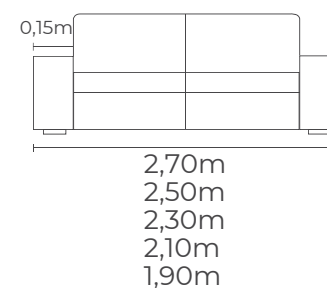

Pillow de 12cm.

Encosto: Fibra 100% Siliconada (Solto).

Características: Sem caixa, retrátil, reclinável.

Acompanha almofadas decorativas.

Mód.	Total	Braços
1,20m	2,70m	0,15m
1,10m	2,50m	0,15m
1,00m	2,30m	0,15m
0,90m	2,10m	0,15m
0,80m	1,90m	0,15m

Encosto: Fibra 100% Siliconada.

Características: Sem caixa, retrátil, reclinável.

Mód.	Total	Braços
1,20m	2,70m	0,15m
1,10m	2,50m	0,15m
	1,00m	2,30m
	0,90m	2,10m
	0,80m	1,90m

VRA
DESIGN
ESTOFADOS

ESTOFADO
Athenas

Características: Sem caixa, retrátil, reclinável.
Acompanha almofadas decorativas.

Mód.	Total	Braços
1,20m	2,70m	0,15m
1,10m	2,50m	0,15m
	1,00m	2,30m
	0,90m	2,10m
	0,80m	1,90m

VRA
DESIGN
ESTOFADOS

ESTOFADO
Lara