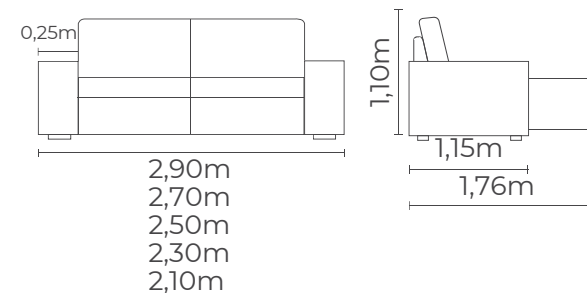

Encosto: Fibra 100% Siliconada.

Pillow Top de Molas Ensacadas de 25cm.

Características: Retrátil, reclinável, com debrum mais largo.

Mód.	Total	Braços
1,20m	2,90m	0,25m
1,10m	2,70m	0,25m
1,00m	2,50m	0,25m
0,90m	2,30m	0,25m
0,80m	2,10m	0,25m