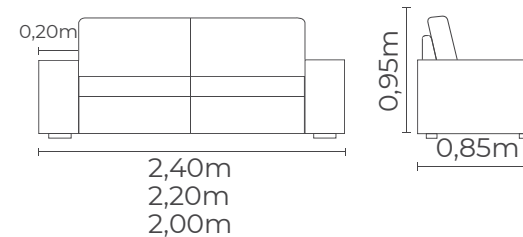

Estrutura do Estofado

Madeira Eucalipto, Reflorestamento.

Percintas Elásticas.

Assento: Espuma D28 (Fixo).

Encosto: Fibra 100% Siliconada (Solto).

Modelo: Living - Fixo (Molas Ensacadas).

Mód.	Total	Braços
1,00m	2,40m	0,20m
0,90m	2,20m	0,20m
0,80m	2,00m	0,20m