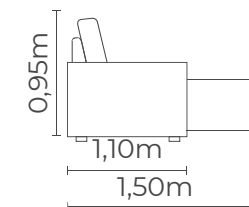

Encosto: Fibra 100% Siliconada.

Características: Sem caixa, retrátil, reclinável.

Mód.	Total	Braços
1,20m	2,70m	0,15m
1,10m	2,50m	0,15m
	1,00m	2,30m
	0,90m	2,10m
	0,80m	1,90m

VRA
DESIGN
ESTOFADOS

ESTOFADO
Athenas

Características: Sem caixa, retrátil, reclinável.
Acompanha almofadas decorativas.

Mód.	Total	Braços
1,20m	2,70m	0,15m
1,10m	2,50m	0,15m
	1,00m	2,30m
	0,90m	2,10m
	0,80m	1,90m

VRA
DESIGN
ESTOFADOS

ESTOFADO
Lara