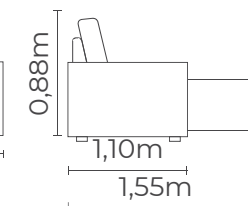

Almofadas soltas.

Mód.	Total	Braços
1,20m	2,70m	0,15m
1,10m	2,50m	0,15m
	1,00m	2,30m
	0,90m	2,10m
	0,80m	1,90m

VRA
DESIGN
ESTOFADOS

ESTOFADO
Gaya

ESTOFADO Darah

Estrutura do Estofado

Madeira Eucalipto, Reflorestamento.

Braço 10 cm com USB. Não altera medida.

Mód.	Total	Braços
1,20m	2,60m	0,10m
1,10m	2,40m	0,10m
1,00m	2,20m	0,10m
0,90m	2,00m	0,10m
0,80m	1,80m	0,10m

ESTOFADO

Adam

Estrutura do Estofado

Madeira Eucalipto, Reflorestamento.