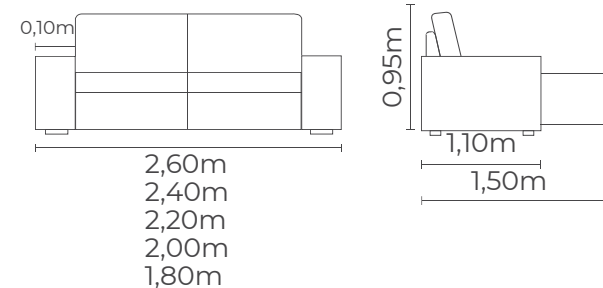

Braço com detalhe couro (marron ou preto).

Encosto: Fibra 100% Siliconada (Solto).

Características: Sem caixa, retrátil, reclinável.

Braços não alteram a medida.

Mód. Total Braços

1,20m 2,60m 0,10m
1,10m 2,40m 0,10m
1,00m 2,20m 0,10m
0,90m 2,00m 0,10m
0,80m 1,80m 0,10m

Encosto: Fibra 100% Siliconada.

Pillow de 12cm.

Características: Sem caixa, retrátil, reclinável, com braços almofadados.

Mód.	Total	Braços
1,20m	2,70m	0,15m
1,10m	2,50m	0,15m
1,00m	2,30m	0,15m
0,90m	2,10m	0,15m
0,80m	1,90m	0,15m