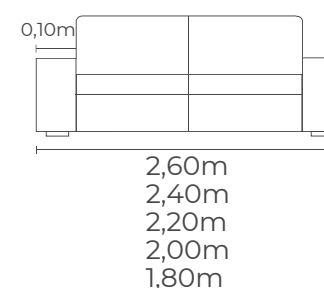

Características: Sem caixa, retrátil, reclinável.
Acompanha almofadas decorativas.

Mód.	Total	Braços
1,20m	2,70m	0,15m
1,10m	2,50m	0,15m
	1,00m	2,30m
	0,90m	2,10m
	0,80m	1,90m

VRA
DESIGN
ESTOFADOS

ESTOFADO
Lara

Almofadas soltas.

Mód.	Total	Braços
1,20m	2,70m	0,15m
1,10m	2,50m	0,15m
	1,00m	2,30m
	0,90m	2,10m
	0,80m	1,90m

VRA
DESIGN
ESTOFADOS

ESTOFADO
Gaya

ESTOFADO Darah

Estrutura do Estofado

Madeira Eucalipto, Reflorestamento.

Braço 10 cm com USB. Não altera medida.

Mód.	Total	Braços
1,20m	2,60m	0,10m
1,10m	2,40m	0,10m
1,00m	2,20m	0,10m
0,90m	2,00m	0,10m
0,80m	1,80m	0,10m

ESTOFADO

Adam

Estrutura do Estofado

Madeira Eucalipto, Reflorestamento.