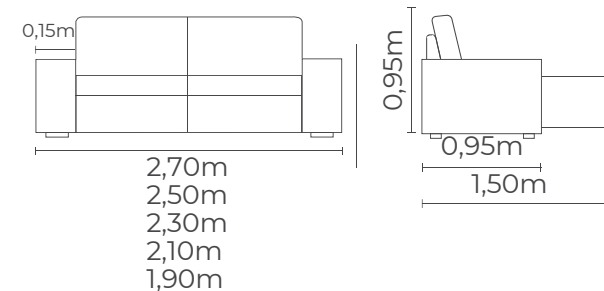

Características: Sem caixa, retrátil, reclinável.
Acompanha almofadas decorativas.

Mód.	Total	Braços
1,20m	2,70m	0,15m
1,10m	2,50m	0,15m
	1,00m	2,30m
	0,90m	2,10m
	0,80m	1,90m

VRA
DESIGN
ESTOFADOS

ESTOFADO
Lara

Almofadas soltas.

Mód.	Total	Braços
1,20m	2,70m	0,15m
1,10m	2,50m	0,15m
	1,00m	2,30m
	0,90m	2,10m
	0,80m	1,90m

VRA
DESIGN
ESTOFADOS

ESTOFADO
Gaya

ESTOFADO Darah

Estrutura do Estofado

Madeira Eucalipto, Reflorestamento.