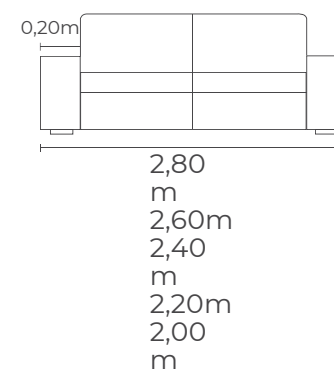

Encosto: Fibra 100% Siliconada.

Pillow de 12cm.

Características: Sem caixa, retrátil, reclinável, com braços almofadados.

Mód.	Total	Braços
1,20m	2,70m	0,15m
1,10m	2,50m	0,15m
1,00m	2,30m	0,15m
0,90m	2,10m	0,15m
0,80m	1,90m	0,15m

Pillow de 18cm em Espuma Hiper Soft.

Encosto: Fibra 100% Siliconada (Solto).

Características: Sem caixa, retrátil, reclinável.

Acompanha almofadas decorativas.

Mód.	Total	Braços
1,20m	2,80m	0,20m
1,10m	2,60m	0,20m
1,00m	2,40m	0,20m
0,90m	2,20m	0,20m
0,80m	2,00m	0,20m

Pillow de 12cm.

Encosto: Fibra 100% Siliconada (Solto).

Características: Sem caixa, retrátil, reclinável.

Acompanha almofadas decorativas.

Mód.	Total	Braços
1,20m	2,70m	0,15m
1,10m	2,50m	0,15m
1,00m	2,30m	0,15m
0,90m	2,10m	0,15m
0,80m	1,90m	0,15m