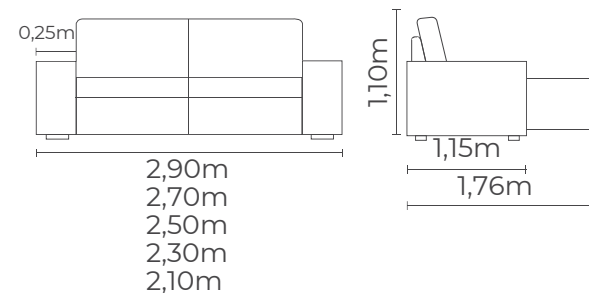

Pillow de 10cm.

Características: Retrátil, reclinável.

Mód.	Total	Braços
1,20m	2,90m	0,25m
1,10m	2,70m	0,25m
1,00m	2,50m	0,25m
0,90m	2,30m	0,25m
0,80m	2,10m	0,25m

VRA
DESIGN
ESTOFADOS

ESTOFADO
Siena

ESTOFADO Lineu

Mód.	Total	Braços
1,20m	2,90m	0,25m
1,10m	2,70m	0,25m
1,00m	2,50m	0,25m
0,90m	2,30m	0,25m
0,80m	2,10m	0,25m

VRA
DESIGN
ESTOFADOS

ESTOFADO
Lineu

ESTOFADO E POLTRONA

Dakota

VRA
DESIGN
ESTOFADOS

Estrutura do Estofado