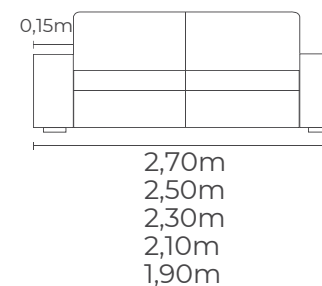

Encosto: Fibra 100% Siliconada.

Pillow de 12cm.

Características: Sem caixa, retrátil, reclinável, com braços almofadados.

Mód.	Total	Braços
1,20m	2,70m	0,15m
1,10m	2,50m	0,15m
1,00m	2,30m	0,15m
0,90m	2,10m	0,15m
0,80m	1,90m	0,15m

Pillow de 18cm em Espuma Hiper Soft.

Encosto: Fibra 100% Siliconada (Solto).

Características: Sem caixa, retrátil, reclinável.

Acompanha almofadas decorativas.

Mód.	Total	Braços
1,20m	2,80m	0,20m
1,10m	2,60m	0,20m
1,00m	2,40m	0,20m
0,90m	2,20m	0,20m
0,80m	2,00m	0,20m

Pillow de 12cm.

Encosto: Fibra 100% Siliconada (Solto).

Características: Sem caixa, retrátil, reclinável.

Acompanha almofadas decorativas.

Mód.	Total	Braços
1,20m	2,70m	0,15m
1,10m	2,50m	0,15m
1,00m	2,30m	0,15m
0,90m	2,10m	0,15m
0,80m	1,90m	0,15m

Encosto: Fibra 100% Siliconada.

Características: Sem caixa, retrátil, reclinável.

Mód.	Total	Braços
1,20m	2,70m	0,15m
1,10m	2,50m	0,15m
	1,00m	2,30m
	0,90m	2,10m
	0,80m	1,90m

VRA
DESIGN
ESTOFADOS

ESTOFADO
Athenas