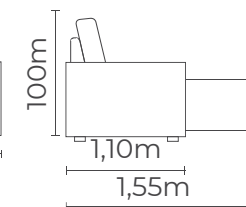

Braço 10 cm com USB. Não altera medida.

Mód.	Total	Braços
1,20m	2,60m	0,10m
1,10m	2,40m	0,10m
1,00m	2,20m	0,10m
0,90m	2,00m	0,10m
0,80m	1,80m	0,10m

ESTOFADO

Adam

Estrutura do Estofado

Madeira Eucalipto, Reflorestamento.

Percintas Elásticas.

Assento: Espuma D28.

Encosto: Fibra 100% Siliconada.

Pillow Top de Molas Ensacadas de 20cm.

Características: Retrátil, com caixa slim, com almofadas soltas e rineiras.

Braço com detalhe em couro (marrom ou preto) e rineira.

Mód.	Total	Braços
1,20m	2,60m	0,10m
1,10m	2,40m	0,10m
1,00m	2,20m	0,10m
0,90m	2,00m	0,10m
0,80m	1,80m	0,10m

VRA
DESIGN
ESTOFADOS

ESTOFADO
Adam

ESTOFADO Eda

VRA
DESIGN
ESTOFADOS

Estrutura do Estofado

Madeira Eucalipto, Reflorestamento.